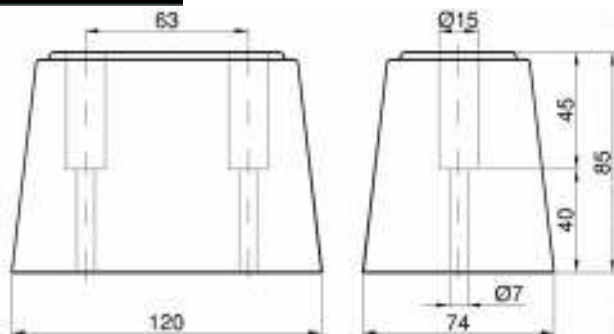

COD	DENUMIRE	LUNGIME (MM)	GREUTATE
3548045	Tampon de protecție 480 x 45 x 40	480	0,60 Kg
3558045	Tampon de protecție 580 x 45 x 40	580	0,70 Kg
3568045	Tampon de protecție 680 x 45 x 40	680	0,80 Kg

3504841

3503660

3505575

COD	DENUMIRE	DIMENSIUNI	GREUTATE
3504841	Tampon cauciuc	48 x 41	0,08 Kg
3503660	Tampon cauciuc	36 x 60	0,09 Kg
3505575	Tampon cauciuc	55 x 75	0,17 Kg

3506575

3507575

COD	DENUMIRE	DIMENSIUNI	GREUTATE
3506575	Tampon cauciuc	65 x 75	0,33 Kg
3507575	Tampon cauciuc	75 x 75	0,31 Kg

3512075

3515060

3517090

3520085

COD	DENUMIRE	DIMENSIUNI	GREUTATE
3512075	Tampon cauciuc	120 x 74 x 85	0,85 Kg
3515060	Tampon cauciuc	150 x 60 x 60	0,60 Kg
3517090	Tampon cauciuc	170 x 89 x 71	1,12 Kg
3520085	Tampon cauciuc	200 x 80 x 80	1,41 Kg

3521550

3524280

3535010

COD	DENUMIRE	DIMENSIUNI	GREUTATE
3521550	Tampon cauciuc	215 x 50 x 54	0,61 Kg
3524280	Tampon cauciuc	242 x 80 x 90	1,63 Kg
3535010	Tampon cauciuc	350 x 100 x 105	4,50 Kg

3530250

3530300