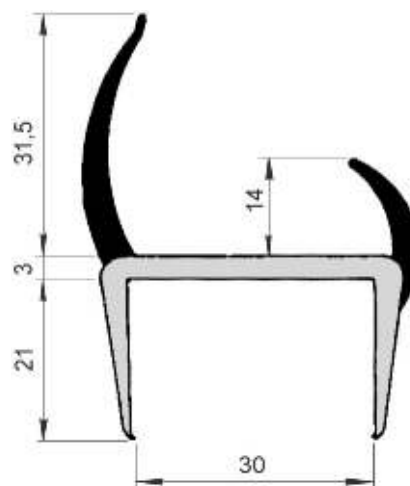

3330500

Moale

Tare

COD	DENUMIRE	SUPRAFAȚA	GREUTATE
3318500	Garnitură etanșare 18x5000 mm	gri	1,50 Kg
3320500	Garnitură etanșare 20x5000 mm	gri	2,20 Kg
3325500	Garnitură etanșare 25x5000 mm	gri	2,00 Kg
3325501	Garnitură etanșare 25x5000 mm	gri	1,50 Kg
3330500	Garnitură etanșare 30x5000 mm	gri	2,10 Kg
3335500	Garnitură etanșare 35x5000 mm	gri	2,20 Kg