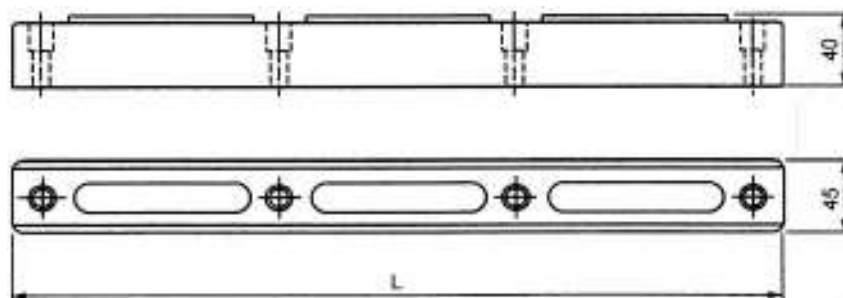

Placă PVC cu fibră de sticlă

Lățime maximă: 3000 mm
Grosime: de la 1,2 mm până la 3,0 mm
Se livrează în suluri de 30 m sau 60 m
Culoare RAL 9010

COD	DENUMIRE	DIMENSIUNI	GREUTATE
3215200	PVC cu fibră de sticlă	1,5 x 2000 mm	
3215210	PVC cu fibră de sticlă	1,5 x 2100 mm	
3215220	PVC cu fibră de sticlă	1,5 x 2200 mm	
3215230	PVC cu fibră de sticlă	1,5 x 2300 mm	
3215240	PVC cu fibră de sticlă	1,5 x 2400 mm	
3215260	PVC cu fibră de sticlă	1,5 x 2600 mm	
3218200	PVC cu fibră de sticlă	1,8 x 2000 mm	
3218210	PVC cu fibră de sticlă	1,8 x 2100 mm	
3218220	PVC cu fibră de sticlă	1,8 x 2200 mm	
3218230	PVC cu fibră de sticlă	1,8 x 2300 mm	
3218240	PVC cu fibră de sticlă	1,8 x 2400 mm	
3218250	PVC cu fibră de sticlă	1,8 x 2500 mm	
3218260	PVC cu fibră de sticlă	1,8 x 2600 mm	
3218280	PVC cu fibră de sticlă	1,8 x 2800 mm	
3218300	PVC cu fibră de sticlă	1,8 x 3000 mm	
3220200	PVC cu fibră de sticlă	2,0 x 2000 mm	
3220210	PVC cu fibră de sticlă	2,0 x 2100 mm	
3220220	PVC cu fibră de sticlă	2,0 x 2200 mm	
3220230	PVC cu fibră de sticlă	2,0 x 2300 mm	
3220240	PVC cu fibră de sticlă	2,0 x 2400 mm	
3220260	PVC cu fibră de sticlă	2,0 x 2600 mm	
3220300	PVC cu fibră de sticlă	2,0 x 3000 mm	

3340500

3355270

3385500

Moale

Tare

COD	DENUMIRE	SUPRAFAȚA	GREUTATE
3340500	Garnitură etanșare 40x5000 mm	gri	2,20 Kg
3355270	Garnitură etanșare 55x2700 mm	gri	1,53 Kg
3365500	Garnitură etanșare 65x5000 mm	gri	3,20 Kg
3385500	Garnitură etanșare 85x5000 mm	gri	4,00 Kg

COD	DENUMIRE	LUNGIME (MM)	GREUTATE
3548045	Tampon de protecție 480 x 45 x 40	480	0,60 Kg
3558045	Tampon de protecție 580 x 45 x 40	580	0,70 Kg
3568045	Tampon de protecție 680 x 45 x 40	680	0,80 Kg

3504841

3512075

3515060

3517090

3520085

COD	DENUMIRE	DIMENSIUNI	GREUTATE
3512075	Tampon cauciuc	120 x 74 x 85	0,85 Kg
3515060	Tampon cauciuc	150 x 60 x 60	0,60 Kg
3517090	Tampon cauciuc	170 x 89 x 71	1,12 Kg
3520085	Tampon cauciuc	200 x 80 x 80	1,41 Kg