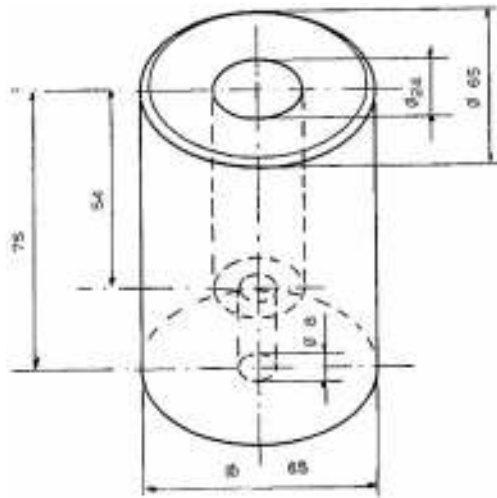

COD	DENUMIRE	LUNGIME (MM)	GREUTATE
3548045	Tampon de protecție 480 x 45 x 40	480	0,60 Kg
3558045	Tampon de protecție 580 x 45 x 40	580	0,70 Kg
3568045	Tampon de protecție 680 x 45 x 40	680	0,80 Kg

3504841

3503660

3505575

COD	DENUMIRE	DIMENSIUNI	GREUTATE
3504841	Tampon cauciuc	48 x 41	0,08 Kg
3503660	Tampon cauciuc	36 x 60	0,09 Kg
3505575	Tampon cauciuc	55 x 75	0,17 Kg

3506575

3507575

COD	DENUMIRE	DIMENSIUNI	GREUTATE
3506575	Tampon cauciuc	65 x 75	0,33 Kg
3507575	Tampon cauciuc	75 x 75	0,31 Kg

3512075

3515060

3517090

3520085

COD	DENUMIRE	DIMENSIUNI	GREUTATE
3512075	Tampon cauciuc	120 x 74 x 85	0,85 Kg
3515060	Tampon cauciuc	150 x 60 x 60	0,60 Kg
3517090	Tampon cauciuc	170 x 89 x 71	1,12 Kg
3520085	Tampon cauciuc	200 x 80 x 80	1,41 Kg

3521550

3524280

3535010

COD	DENUMIRE	DIMENSIUNI	GREUTATE
3521550	Tampon cauciuc	215 x 50 x 54	0,61 Kg
3524280	Tampon cauciuc	242 x 80 x 90	1,63 Kg
3535010	Tampon cauciuc	350 x 100 x 105	4,50 Kg

3530250

3530300