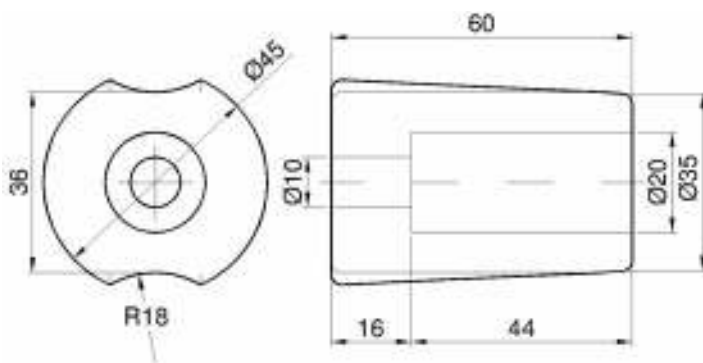

Placă PVC cu fibră de sticlă

Lățime maximă: 3000 mm
Grosime: de la 1,2 mm până la 3,0 mm
Se livrează în suluri de 30 m sau 60 m
Culoare RAL 9010

COD	DENUMIRE	DIMENSIUNI	GREUTATE
3215200	PVC cu fibră de sticlă	1,5 x 2000 mm	
3215210	PVC cu fibră de sticlă	1,5 x 2100 mm	
3215220	PVC cu fibră de sticlă	1,5 x 2200 mm	
3215230	PVC cu fibră de sticlă	1,5 x 2300 mm	
3215240	PVC cu fibră de sticlă	1,5 x 2400 mm	
3215260	PVC cu fibră de sticlă	1,5 x 2600 mm	
3218200	PVC cu fibră de sticlă	1,8 x 2000 mm	
3218210	PVC cu fibră de sticlă	1,8 x 2100 mm	
3218220	PVC cu fibră de sticlă	1,8 x 2200 mm	
3218230	PVC cu fibră de sticlă	1,8 x 2300 mm	
3218240	PVC cu fibră de sticlă	1,8 x 2400 mm	
3218250	PVC cu fibră de sticlă	1,8 x 2500 mm	
3218260	PVC cu fibră de sticlă	1,8 x 2600 mm	
3218280	PVC cu fibră de sticlă	1,8 x 2800 mm	
3218300	PVC cu fibră de sticlă	1,8 x 3000 mm	
3220200	PVC cu fibră de sticlă	2,0 x 2000 mm	
3220210	PVC cu fibră de sticlă	2,0 x 2100 mm	
3220220	PVC cu fibră de sticlă	2,0 x 2200 mm	
3220230	PVC cu fibră de sticlă	2,0 x 2300 mm	
3220240	PVC cu fibră de sticlă	2,0 x 2400 mm	
3220260	PVC cu fibră de sticlă	2,0 x 2600 mm	
3220300	PVC cu fibră de sticlă	2,0 x 3000 mm	

COD	DENUMIRE	LUNGIME (MM)	GREUTATE
3548045	Tampon de protecție 480 x 45 x 40	480	0,60 Kg
3558045	Tampon de protecție 580 x 45 x 40	580	0,70 Kg
3568045	Tampon de protecție 680 x 45 x 40	680	0,80 Kg

3504841

3503660

3505575

COD	DENUMIRE	DIMENSIUNI	GREUTATE
3504841	Tampon cauciuc	48 x 41	0,08 Kg
3503660	Tampon cauciuc	36 x 60	0,09 Kg
3505575	Tampon cauciuc	55 x 75	0,17 Kg

3506575

3507575

COD	DENUMIRE	DIMENSIUNI	GREUTATE
3506575	Tampon cauciuc	65 x 75	0,33 Kg
3507575	Tampon cauciuc	75 x 75	0,31 Kg

3512075

3515060

3517090

3520085

COD	DENUMIRE	DIMENSIUNI	GREUTATE
3512075	Tampon cauciuc	120 x 74 x 85	0,85 Kg
3515060	Tampon cauciuc	150 x 60 x 60	0,60 Kg
3517090	Tampon cauciuc	170 x 89 x 71	1,12 Kg
3520085	Tampon cauciuc	200 x 80 x 80	1,41 Kg