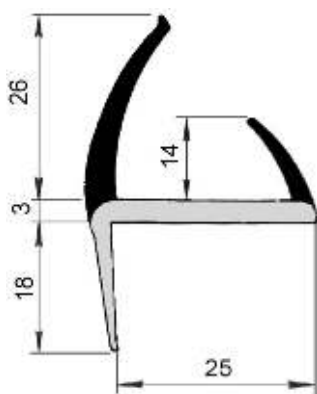

3325501

Moale

Tare

COD	DENUMIRE	SUPRAFAȚA	GREUTATE
3318500	Garnitură etanșare 18x5000 mm	gri	1,50 Kg
3320500	Garnitură etanșare 20x5000 mm	gri	2,20 Kg
3325500	Garnitură etanșare 25x5000 mm	gri	2,00 Kg
3325501	Garnitură etanșare 25x5000 mm	gri	1,50 Kg
3330500	Garnitură etanșare 30x5000 mm	gri	2,10 Kg
3335500	Garnitură etanșare 35x5000 mm	gri	2,20 Kg