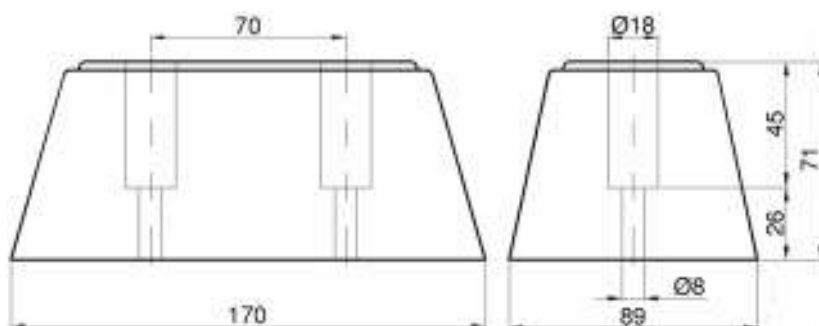

COD	DENUMIRE	LUNGIME (MM)	GREUTATE
3548045	Tampon de protecție 480 x 45 x 40	480	0,60 Kg
3558045	Tampon de protecție 580 x 45 x 40	580	0,70 Kg
3568045	Tampon de protecție 680 x 45 x 40	680	0,80 Kg

3504841

3503660

3505575

COD	DENUMIRE	DIMENSIUNI	GREUTATE
3504841	Tampon cauciuc	48 x 41	0,08 Kg
3503660	Tampon cauciuc	36 x 60	0,09 Kg
3505575	Tampon cauciuc	55 x 75	0,17 Kg

3506575

3507575

COD	DENUMIRE	DIMENSIUNI	GREUTATE
3506575	Tampon cauciuc	65 x 75	0,33 Kg
3507575	Tampon cauciuc	75 x 75	0,31 Kg

3512075

3515060

3517090

3520085

COD	DENUMIRE	DIMENSIUNI	GREUTATE
3512075	Tampon cauciuc	120 x 74 x 85	0,85 Kg
3515060	Tampon cauciuc	150 x 60 x 60	0,60 Kg
3517090	Tampon cauciuc	170 x 89 x 71	1,12 Kg
3520085	Tampon cauciuc	200 x 80 x 80	1,41 Kg

3521550

3524280

3535010

COD	DENUMIRE	DIMENSIUNI	GREUTATE
3521550	Tampon cauciuc	215 x 50 x 54	0,61 Kg
3524280	Tampon cauciuc	242 x 80 x 90	1,63 Kg
3535010	Tampon cauciuc	350 x 100 x 105	4,50 Kg

3530250

3530300