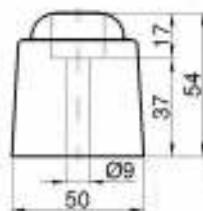

COD	DENUMIRE	LUNGIME (MM)	GREUTATE
3548045	Tampon de protecție 480 x 45 x 40	480	0,60 Kg
3558045	Tampon de protecție 580 x 45 x 40	580	0,70 Kg
3568045	Tampon de protecție 680 x 45 x 40	680	0,80 Kg

3504841

3503660

3505575

COD	DENUMIRE	DIMENSIUNI	GREUTATE
3504841	Tampon cauciuc	48 x 41	0,08 Kg
3503660	Tampon cauciuc	36 x 60	0,09 Kg
3505575	Tampon cauciuc	55 x 75	0,17 Kg

3506575

3507575

COD	DENUMIRE	DIMENSIUNI	GREUTATE
3506575	Tampon cauciuc	65 x 75	0,33 Kg
3507575	Tampon cauciuc	75 x 75	0,31 Kg

3512075

3515060

3517090

3520085

COD	DENUMIRE	DIMENSIUNI	GREUTATE
3512075	Tampon cauciuc	120 x 74 x 85	0,85 Kg
3515060	Tampon cauciuc	150 x 60 x 60	0,60 Kg
3517090	Tampon cauciuc	170 x 89 x 71	1,12 Kg
3520085	Tampon cauciuc	200 x 80 x 80	1,41 Kg

3521550

3524280

3535010

COD	DENUMIRE	DIMENSIUNI	GREUTATE
3521550	Tampon cauciuc	215 x 50 x 54	0,61 Kg
3524280	Tampon cauciuc	242 x 80 x 90	1,63 Kg
3535010	Tampon cauciuc	350 x 100 x 105	4,50 Kg

3530250

3530300