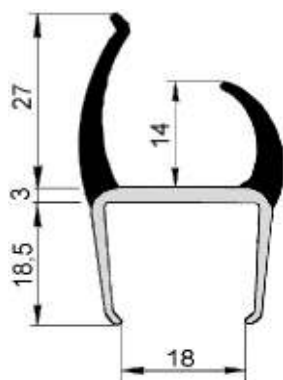

Placaj antiderapant

Esența: mesteacăn

Grosime film fenolic: 120 g / mp - pe ambele fețe

Încleiere rezistență la umiditate AW100, iar canturile sunt închise

COD	DENUMIRE	DIMENSIUNI
3112121	Placaj neted	1250 x 2500 x 4
3112093	Placaj antiderapant	1250 x 2500 x 9
3112123	Placaj antiderapant	1250 x 2500 x 12
3112153	Placaj antiderapant	1250 x 2500 x 15
3112183	Placaj antiderapant	1250 x 2500 x 18
3112213	Placaj antiderapant	1250 x 2500 x 21
3112243	Placaj antiderapant	1250 x 2500 x 24
3112273	Placaj antiderapant	1250 x 2500 x 27

Placă PVC cu fibră de sticlă

Lățime maximă: 3000 mm
Grosime: de la 1,2 mm până la 3,0 mm
Se livrează în suluri de 30 m sau 60 m
Culoare RAL 9010

COD	DENUMIRE	DIMENSIUNI	GREUTATE
3215200	PVC cu fibră de sticlă	1,5 x 2000 mm	
3215210	PVC cu fibră de sticlă	1,5 x 2100 mm	
3215220	PVC cu fibră de sticlă	1,5 x 2200 mm	
3215230	PVC cu fibră de sticlă	1,5 x 2300 mm	
3215240	PVC cu fibră de sticlă	1,5 x 2400 mm	
3215260	PVC cu fibră de sticlă	1,5 x 2600 mm	
3218200	PVC cu fibră de sticlă	1,8 x 2000 mm	
3218210	PVC cu fibră de sticlă	1,8 x 2100 mm	
3218220	PVC cu fibră de sticlă	1,8 x 2200 mm	
3218230	PVC cu fibră de sticlă	1,8 x 2300 mm	
3218240	PVC cu fibră de sticlă	1,8 x 2400 mm	
3218250	PVC cu fibră de sticlă	1,8 x 2500 mm	
3218260	PVC cu fibră de sticlă	1,8 x 2600 mm	
3218280	PVC cu fibră de sticlă	1,8 x 2800 mm	
3218300	PVC cu fibră de sticlă	1,8 x 3000 mm	
3220200	PVC cu fibră de sticlă	2,0 x 2000 mm	
3220210	PVC cu fibră de sticlă	2,0 x 2100 mm	
3220220	PVC cu fibră de sticlă	2,0 x 2200 mm	
3220230	PVC cu fibră de sticlă	2,0 x 2300 mm	
3220240	PVC cu fibră de sticlă	2,0 x 2400 mm	
3220260	PVC cu fibră de sticlă	2,0 x 2600 mm	
3220300	PVC cu fibră de sticlă	2,0 x 3000 mm	

COD	DENUMIRE	LUNGIME (MM)	GREUTATE
3548045	Tampon de protecție 480 x 45 x 40	480	0,60 Kg
3558045	Tampon de protecție 580 x 45 x 40	580	0,70 Kg
3568045	Tampon de protecție 680 x 45 x 40	680	0,80 Kg

3504841