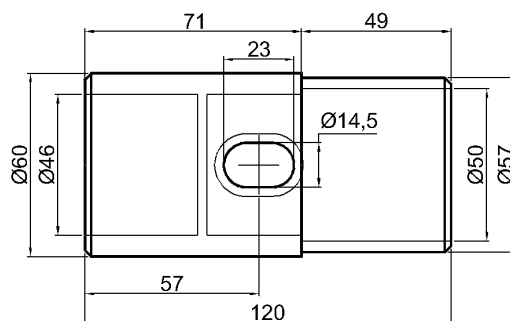

3606015

3660550

3660551

3660552

COD	DENUMIRE	MATERIAL	GREUTATE
3606015	Dop pentru țevă Ø60	plastic	0,14 Kg
3660550	Dop de capăt	plastic	0,05 Kg
3660551	Ornament	plastic	0,09 Kg
3660552	Dop pentru profil aluminiu pentru susținerea prelatei	plastic	0,05 Kg