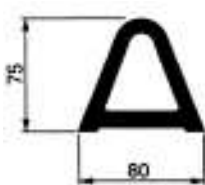

3503660

3505575

COD	DENUMIRE	DIMENSIUNI	GREUTATE
3504841	Tampon cauciuc	48 x 41	0,08 Kg
3503660	Tampon cauciuc	36 x 60	0,09 Kg
3505575	Tampon cauciuc	55 x 75	0,17 Kg

3506575

3507575

COD	DENUMIRE	DIMENSIUNI	GREUTATE
3506575	Tampon cauciuc	65 x 75	0,33 Kg
3507575	Tampon cauciuc	75 x 75	0,31 Kg

3512075

3515060

3517090

3520085

COD	DENUMIRE	DIMENSIUNI	GREUTATE
3512075	Tampon cauciuc	120 x 74 x 85	0,85 Kg
3515060	Tampon cauciuc	150 x 60 x 60	0,60 Kg
3517090	Tampon cauciuc	170 x 89 x 71	1,12 Kg
3520085	Tampon cauciuc	200 x 80 x 80	1,41 Kg

3521550

3524280

3535010

COD	DENUMIRE	DIMENSIUNI	GREUTATE
3521550	Tampon cauciuc	215 x 50 x 54	0,61 Kg
3524280	Tampon cauciuc	242 x 80 x 90	1,63 Kg
3535010	Tampon cauciuc	350 x 100 x 105	4,50 Kg

3530250

3530300

3530320

3570080

3595110

COD	DENUMIRE	LUNGIME (MM)	GREUTATE
3530250	Tampon de protecție	2500	2,53 Kg
3530300	Tampon de protecție	3000	3,10 Kg
3530320	Tampon de protecție	3200	3,20 Kg
3570080	Tampon de protecție	2500	5,40 Kg
3595110	Tampon de protecție	2500	6,75 Kg