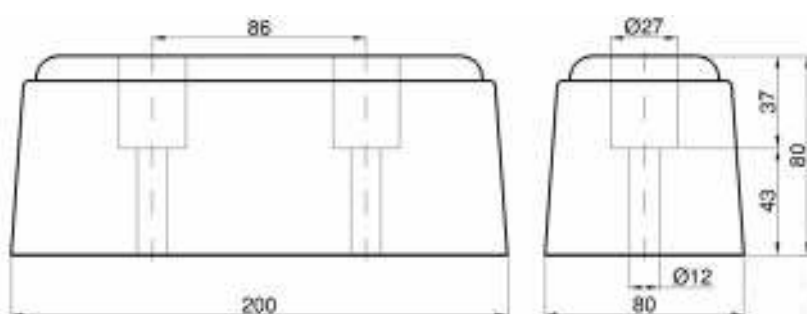

COD	DENUMIRE	LUNGIME (MM)	GREUTATE
3548045	Tampon de protecție 480 x 45 x 40	480	0,60 Kg
3558045	Tampon de protecție 580 x 45 x 40	580	0,70 Kg
3568045	Tampon de protecție 680 x 45 x 40	680	0,80 Kg

3504841

3503660

3505575

COD	DENUMIRE	DIMENSIUNI	GREUTATE
3504841	Tampon cauciuc	48 x 41	0,08 Kg
3503660	Tampon cauciuc	36 x 60	0,09 Kg
3505575	Tampon cauciuc	55 x 75	0,17 Kg

3506575

3507575

COD	DENUMIRE	DIMENSIUNI	GREUTATE
3506575	Tampon cauciuc	65 x 75	0,33 Kg
3507575	Tampon cauciuc	75 x 75	0,31 Kg

3512075

3515060

3517090

3520085

COD	DENUMIRE	DIMENSIUNI	GREUTATE
3512075	Tampon cauciuc	120 x 74 x 85	0,85 Kg
3515060	Tampon cauciuc	150 x 60 x 60	0,60 Kg
3517090	Tampon cauciuc	170 x 89 x 71	1,12 Kg
3520085	Tampon cauciuc	200 x 80 x 80	1,41 Kg

3521550

3524280

3535010

COD	DENUMIRE	DIMENSIUNI	GREUTATE
3521550	Tampon cauciuc	215 x 50 x 54	0,61 Kg
3524280	Tampon cauciuc	242 x 80 x 90	1,63 Kg
3535010	Tampon cauciuc	350 x 100 x 105	4,50 Kg

3530250

3530300