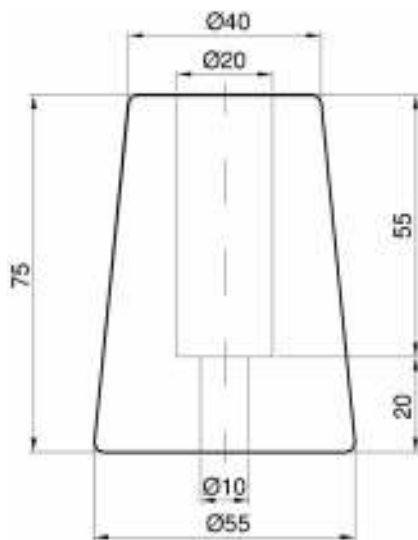

Placă PVC cu fibră de sticlă

Lățime maximă: 3000 mm
Grosime: de la 1,2 mm până la 3,0 mm
Se livrează în suluri de 30 m sau 60 m
Culoare RAL 9010

COD	DENUMIRE	DIMENSIUNI	GREUTATE
3215200	PVC cu fibră de sticlă	1,5 x 2000 mm	
3215210	PVC cu fibră de sticlă	1,5 x 2100 mm	
3215220	PVC cu fibră de sticlă	1,5 x 2200 mm	
3215230	PVC cu fibră de sticlă	1,5 x 2300 mm	
3215240	PVC cu fibră de sticlă	1,5 x 2400 mm	
3215260	PVC cu fibră de sticlă	1,5 x 2600 mm	
3218200	PVC cu fibră de sticlă	1,8 x 2000 mm	
3218210	PVC cu fibră de sticlă	1,8 x 2100 mm	
3218220	PVC cu fibră de sticlă	1,8 x 2200 mm	
3218230	PVC cu fibră de sticlă	1,8 x 2300 mm	
3218240	PVC cu fibră de sticlă	1,8 x 2400 mm	
3218250	PVC cu fibră de sticlă	1,8 x 2500 mm	
3218260	PVC cu fibră de sticlă	1,8 x 2600 mm	
3218280	PVC cu fibră de sticlă	1,8 x 2800 mm	
3218300	PVC cu fibră de sticlă	1,8 x 3000 mm	
3220200	PVC cu fibră de sticlă	2,0 x 2000 mm	
3220210	PVC cu fibră de sticlă	2,0 x 2100 mm	
3220220	PVC cu fibră de sticlă	2,0 x 2200 mm	
3220230	PVC cu fibră de sticlă	2,0 x 2300 mm	
3220240	PVC cu fibră de sticlă	2,0 x 2400 mm	
3220260	PVC cu fibră de sticlă	2,0 x 2600 mm	
3220300	PVC cu fibră de sticlă	2,0 x 3000 mm	

COD	DENUMIRE	LUNGIME (MM)	GREUTATE
3548045	Tampon de protecție 480 x 45 x 40	480	0,60 Kg
3558045	Tampon de protecție 580 x 45 x 40	580	0,70 Kg
3568045	Tampon de protecție 680 x 45 x 40	680	0,80 Kg

3504841

3503660

3505575

COD	DENUMIRE	DIMENSIUNI	GREUTATE
3504841	Tampon cauciuc	48 x 41	0,08 Kg
3503660	Tampon cauciuc	36 x 60	0,09 Kg
3505575	Tampon cauciuc	55 x 75	0,17 Kg

3506575

3507575

COD	DENUMIRE	DIMENSIUNI	GREUTATE
3506575	Tampon cauciuc	65 x 75	0,33 Kg
3507575	Tampon cauciuc	75 x 75	0,31 Kg

3512075

3515060

3517090

3520085

COD	DENUMIRE	DIMENSIUNI	GREUTATE
3512075	Tampon cauciuc	120 x 74 x 85	0,85 Kg
3515060	Tampon cauciuc	150 x 60 x 60	0,60 Kg
3517090	Tampon cauciuc	170 x 89 x 71	1,12 Kg
3520085	Tampon cauciuc	200 x 80 x 80	1,41 Kg