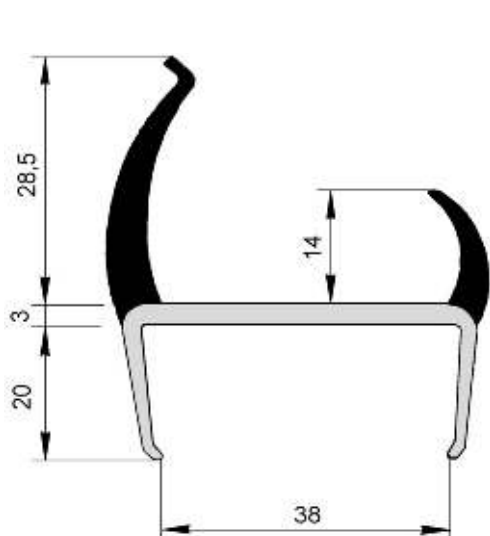

3340500

Moale

Tare

COD	DENUMIRE	SUPRAFAȚA	GREUTATE
3340500	Garnitură etanșare 40x5000 mm	gri	2,20 Kg
3355270	Garnitură etanșare 55x2700 mm	gri	1,53 Kg
3365500	Garnitură etanșare 65x5000 mm	gri	3,20 Kg
3385500	Garnitură etanșare 85x5000 mm	gri	4,00 Kg