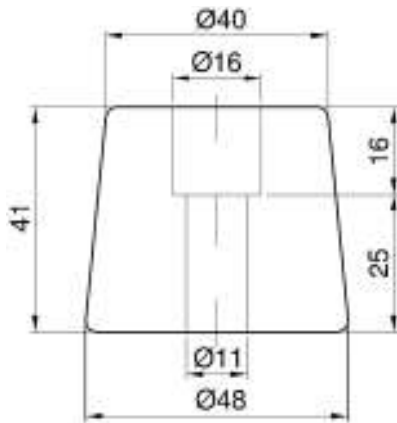

Placă PVC cu fibră de sticlă

Lățime maximă: 3000 mm
Grosime: de la 1,2 mm până la 3,0 mm
Se livrează în suluri de 30 m sau 60 m
Culoare RAL 9010

COD	DENUMIRE	DIMENSIUNI	GREUTATE
3215200	PVC cu fibră de sticlă	1,5 x 2000 mm	
3215210	PVC cu fibră de sticlă	1,5 x 2100 mm	
3215220	PVC cu fibră de sticlă	1,5 x 2200 mm	
3215230	PVC cu fibră de sticlă	1,5 x 2300 mm	
3215240	PVC cu fibră de sticlă	1,5 x 2400 mm	
3215260	PVC cu fibră de sticlă	1,5 x 2600 mm	
3218200	PVC cu fibră de sticlă	1,8 x 2000 mm	
3218210	PVC cu fibră de sticlă	1,8 x 2100 mm	
3218220	PVC cu fibră de sticlă	1,8 x 2200 mm	
3218230	PVC cu fibră de sticlă	1,8 x 2300 mm	
3218240	PVC cu fibră de sticlă	1,8 x 2400 mm	
3218250	PVC cu fibră de sticlă	1,8 x 2500 mm	
3218260	PVC cu fibră de sticlă	1,8 x 2600 mm	
3218280	PVC cu fibră de sticlă	1,8 x 2800 mm	
3218300	PVC cu fibră de sticlă	1,8 x 3000 mm	
3220200	PVC cu fibră de sticlă	2,0 x 2000 mm	
3220210	PVC cu fibră de sticlă	2,0 x 2100 mm	
3220220	PVC cu fibră de sticlă	2,0 x 2200 mm	
3220230	PVC cu fibră de sticlă	2,0 x 2300 mm	
3220240	PVC cu fibră de sticlă	2,0 x 2400 mm	
3220260	PVC cu fibră de sticlă	2,0 x 2600 mm	
3220300	PVC cu fibră de sticlă	2,0 x 3000 mm	

COD	DENUMIRE	LUNGIME (MM)	GREUTATE
3548045	Tampon de protecție 480 x 45 x 40	480	0,60 Kg
3558045	Tampon de protecție 580 x 45 x 40	580	0,70 Kg
3568045	Tampon de protecție 680 x 45 x 40	680	0,80 Kg

3504841

3512075

3515060

3517090

3520085

COD	DENUMIRE	DIMENSIUNI	GREUTATE
3512075	Tampon cauciuc	120 x 74 x 85	0,85 Kg
3515060	Tampon cauciuc	150 x 60 x 60	0,60 Kg
3517090	Tampon cauciuc	170 x 89 x 71	1,12 Kg
3520085	Tampon cauciuc	200 x 80 x 80	1,41 Kg

3521550

3524280

3535010

COD	DENUMIRE	DIMENSIUNI	GREUTATE
3521550	Tampon cauciuc	215 x 50 x 54	0,61 Kg
3524280	Tampon cauciuc	242 x 80 x 90	1,63 Kg
3535010	Tampon cauciuc	350 x 100 x 105	4,50 Kg

3530250

3530300