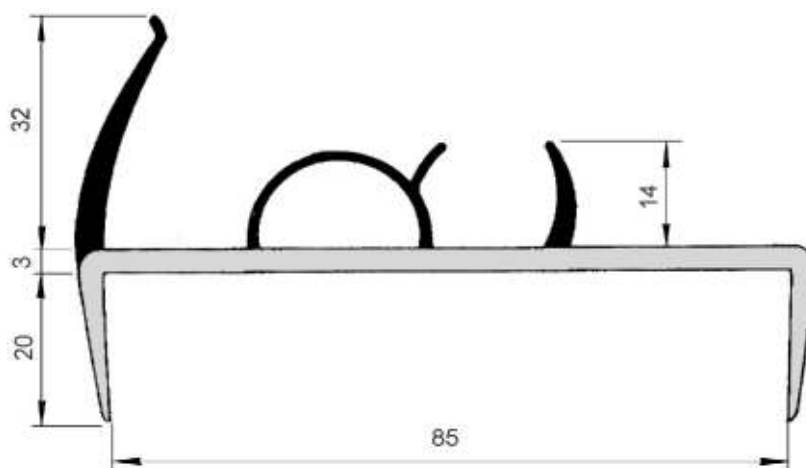

3385500

Moale

Tare

COD	DENUMIRE	SUPRAFAȚA	GREUTATE
3340500	Garnitură etanșare 40x5000 mm	gri	2,20 Kg
3355270	Garnitură etanșare 55x2700 mm	gri	1,53 Kg
3365500	Garnitură etanșare 65x5000 mm	gri	3,20 Kg
3385500	Garnitură etanșare 85x5000 mm	gri	4,00 Kg