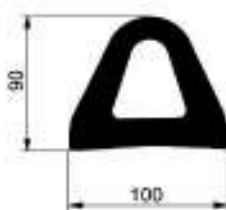

3503660

3505575

COD	DENUMIRE	DIMENSIUNI	GREUTATE
3504841	Tampon cauciuc	48 x 41	0,08 Kg
3503660	Tampon cauciuc	36 x 60	0,09 Kg
3505575	Tampon cauciuc	55 x 75	0,17 Kg

3506575

3507575

COD	DENUMIRE	DIMENSIUNI	GREUTATE
3506575	Tampon cauciuc	65 x 75	0,33 Kg
3507575	Tampon cauciuc	75 x 75	0,31 Kg

3512075

3515060

3517090

3520085

COD	DENUMIRE	DIMENSIUNI	GREUTATE
3512075	Tampon cauciuc	120 x 74 x 85	0,85 Kg
3515060	Tampon cauciuc	150 x 60 x 60	0,60 Kg
3517090	Tampon cauciuc	170 x 89 x 71	1,12 Kg
3520085	Tampon cauciuc	200 x 80 x 80	1,41 Kg

3521550

3524280

3535010

COD	DENUMIRE	DIMENSIUNI	GREUTATE
3521550	Tampon cauciuc	215 x 50 x 54	0,61 Kg
3524280	Tampon cauciuc	242 x 80 x 90	1,63 Kg
3535010	Tampon cauciuc	350 x 100 x 105	4,50 Kg

3530250

3530300

3530320

3570080

3595110

COD	DENUMIRE	LUNGIME (MM)	GREUTATE
3530250	Tampon de protecție	2500	2,53 Kg
3530300	Tampon de protecție	3000	3,10 Kg
3530320	Tampon de protecție	3200	3,20 Kg
3570080	Tampon de protecție	2500	5,40 Kg
3595110	Tampon de protecție	2500	6,75 Kg