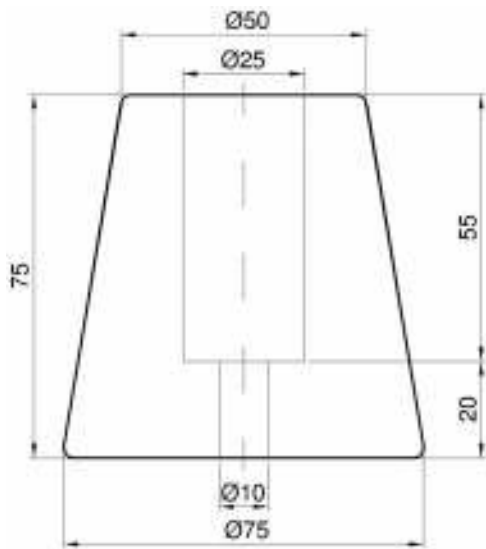

COD	DENUMIRE	LUNGIME (MM)	GREUTATE
3548045	Tampon de protecție 480 x 45 x 40	480	0,60 Kg
3558045	Tampon de protecție 580 x 45 x 40	580	0,70 Kg
3568045	Tampon de protecție 680 x 45 x 40	680	0,80 Kg

3504841

3503660

3505575

COD	DENUMIRE	DIMENSIUNI	GREUTATE
3504841	Tampon cauciuc	48 x 41	0,08 Kg
3503660	Tampon cauciuc	36 x 60	0,09 Kg
3505575	Tampon cauciuc	55 x 75	0,17 Kg

3506575

3507575

COD	DENUMIRE	DIMENSIUNI	GREUTATE
3506575	Tampon cauciuc	65 x 75	0,33 Kg
3507575	Tampon cauciuc	75 x 75	0,31 Kg

3512075

3515060

3517090

3520085

COD	DENUMIRE	DIMENSIUNI	GREUTATE
3512075	Tampon cauciuc	120 x 74 x 85	0,85 Kg
3515060	Tampon cauciuc	150 x 60 x 60	0,60 Kg
3517090	Tampon cauciuc	170 x 89 x 71	1,12 Kg
3520085	Tampon cauciuc	200 x 80 x 80	1,41 Kg

3521550

3524280

3535010

COD	DENUMIRE	DIMENSIUNI	GREUTATE
3521550	Tampon cauciuc	215 x 50 x 54	0,61 Kg
3524280	Tampon cauciuc	242 x 80 x 90	1,63 Kg
3535010	Tampon cauciuc	350 x 100 x 105	4,50 Kg

3530250

3530300