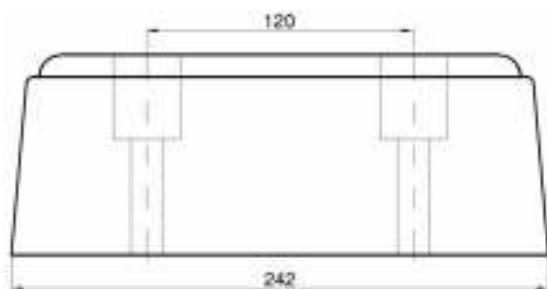

COD	DENUMIRE	LUNGIME (MM)	GREUTATE
3548045	Tampon de protecție 480 x 45 x 40	480	0,60 Kg
3558045	Tampon de protecție 580 x 45 x 40	580	0,70 Kg
3568045	Tampon de protecție 680 x 45 x 40	680	0,80 Kg

3504841

3503660

3505575

COD	DENUMIRE	DIMENSIUNI	GREUTATE
3504841	Tampon cauciuc	48 x 41	0,08 Kg
3503660	Tampon cauciuc	36 x 60	0,09 Kg
3505575	Tampon cauciuc	55 x 75	0,17 Kg

3506575

3507575

COD	DENUMIRE	DIMENSIUNI	GREUTATE
3506575	Tampon cauciuc	65 x 75	0,33 Kg
3507575	Tampon cauciuc	75 x 75	0,31 Kg

3512075

3515060

3517090

3520085

COD	DENUMIRE	DIMENSIUNI	GREUTATE
3512075	Tampon cauciuc	120 x 74 x 85	0,85 Kg
3515060	Tampon cauciuc	150 x 60 x 60	0,60 Kg
3517090	Tampon cauciuc	170 x 89 x 71	1,12 Kg
3520085	Tampon cauciuc	200 x 80 x 80	1,41 Kg

3521550

3524280

3535010

COD	DENUMIRE	DIMENSIUNI	GREUTATE
3521550	Tampon cauciuc	215 x 50 x 54	0,61 Kg
3524280	Tampon cauciuc	242 x 80 x 90	1,63 Kg
3535010	Tampon cauciuc	350 x 100 x 105	4,50 Kg

3530250

3530300