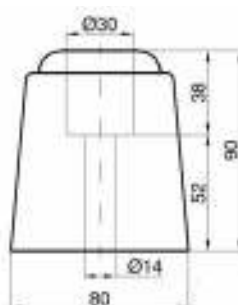

COD	DENUMIRE	LUNGIME (MM)	GREUTATE
3548045	Tampon de protecție 480 x 45 x 40	480	0,60 Kg
3558045	Tampon de protecție 580 x 45 x 40	580	0,70 Kg
3568045	Tampon de protecție 680 x 45 x 40	680	0,80 Kg

3504841

3503660

3505575

COD	DENUMIRE	DIMENSIUNI	GREUTATE
3504841	Tampon cauciuc	48 x 41	0,08 Kg
3503660	Tampon cauciuc	36 x 60	0,09 Kg
3505575	Tampon cauciuc	55 x 75	0,17 Kg

3506575

3507575

COD	DENUMIRE	DIMENSIUNI	GREUTATE
3506575	Tampon cauciuc	65 x 75	0,33 Kg
3507575	Tampon cauciuc	75 x 75	0,31 Kg

3512075

3515060

3517090

3520085

COD	DENUMIRE	DIMENSIUNI	GREUTATE
3512075	Tampon cauciuc	120 x 74 x 85	0,85 Kg
3515060	Tampon cauciuc	150 x 60 x 60	0,60 Kg
3517090	Tampon cauciuc	170 x 89 x 71	1,12 Kg
3520085	Tampon cauciuc	200 x 80 x 80	1,41 Kg

3521550

3524280

3535010

COD	DENUMIRE	DIMENSIUNI	GREUTATE
3521550	Tampon cauciuc	215 x 50 x 54	0,61 Kg
3524280	Tampon cauciuc	242 x 80 x 90	1,63 Kg
3535010	Tampon cauciuc	350 x 100 x 105	4,50 Kg

3530250

3530300