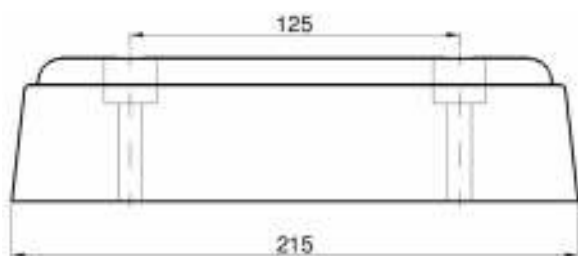

3503660

3505575

COD	DENUMIRE	DIMENSIUNI	GREUTATE
3504841	Tampon cauciuc	48 x 41	0,08 Kg
3503660	Tampon cauciuc	36 x 60	0,09 Kg
3505575	Tampon cauciuc	55 x 75	0,17 Kg

3506575

3507575

COD	DENUMIRE	DIMENSIUNI	GREUTATE
3506575	Tampon cauciuc	65 x 75	0,33 Kg
3507575	Tampon cauciuc	75 x 75	0,31 Kg

3512075

3515060

3517090

3520085

COD	DENUMIRE	DIMENSIUNI	GREUTATE
3512075	Tampon cauciuc	120 x 74 x 85	0,85 Kg
3515060	Tampon cauciuc	150 x 60 x 60	0,60 Kg
3517090	Tampon cauciuc	170 x 89 x 71	1,12 Kg
3520085	Tampon cauciuc	200 x 80 x 80	1,41 Kg

3521550

3524280

3535010

COD	DENUMIRE	DIMENSIUNI	GREUTATE
3521550	Tampon cauciuc	215 x 50 x 54	0,61 Kg
3524280	Tampon cauciuc	242 x 80 x 90	1,63 Kg
3535010	Tampon cauciuc	350 x 100 x 105	4,50 Kg

3530250

3530300