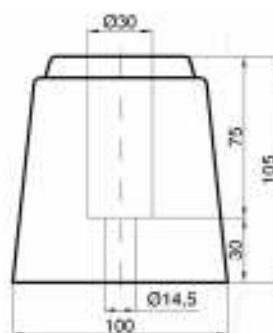

COD	DENUMIRE	LUNGIME (MM)	GREUTATE
3548045	Tampon de protecție 480 x 45 x 40	480	0,60 Kg
3558045	Tampon de protecție 580 x 45 x 40	580	0,70 Kg
3568045	Tampon de protecție 680 x 45 x 40	680	0,80 Kg

3504841

3503660

3505575

COD	DENUMIRE	DIMENSIUNI	GREUTATE
3504841	Tampon cauciuc	48 x 41	0,08 Kg
3503660	Tampon cauciuc	36 x 60	0,09 Kg
3505575	Tampon cauciuc	55 x 75	0,17 Kg

3506575

3507575

COD	DENUMIRE	DIMENSIUNI	GREUTATE
3506575	Tampon cauciuc	65 x 75	0,33 Kg
3507575	Tampon cauciuc	75 x 75	0,31 Kg

3512075

3515060

3517090

3520085

COD	DENUMIRE	DIMENSIUNI	GREUTATE
3512075	Tampon cauciuc	120 x 74 x 85	0,85 Kg
3515060	Tampon cauciuc	150 x 60 x 60	0,60 Kg
3517090	Tampon cauciuc	170 x 89 x 71	1,12 Kg
3520085	Tampon cauciuc	200 x 80 x 80	1,41 Kg

3521550

3524280

3535010

COD	DENUMIRE	DIMENSIUNI	GREUTATE
3521550	Tampon cauciuc	215 x 50 x 54	0,61 Kg
3524280	Tampon cauciuc	242 x 80 x 90	1,63 Kg
3535010	Tampon cauciuc	350 x 100 x 105	4,50 Kg

3530250

3530300