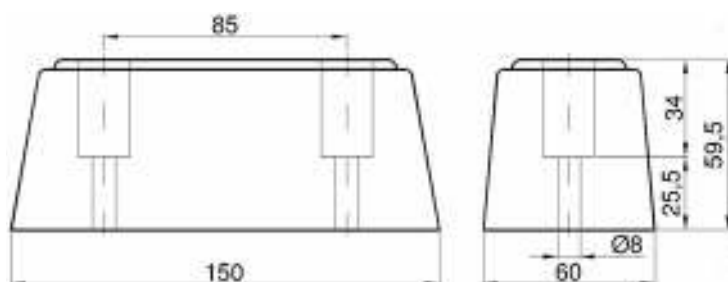

COD	DENUMIRE	LUNGIME (MM)	GREUTATE
3548045	Tampon de protecție 480 x 45 x 40	480	0,60 Kg
3558045	Tampon de protecție 580 x 45 x 40	580	0,70 Kg
3568045	Tampon de protecție 680 x 45 x 40	680	0,80 Kg

3504841

3503660

3505575

COD	DENUMIRE	DIMENSIUNI	GREUTATE
3504841	Tampon cauciuc	48 x 41	0,08 Kg
3503660	Tampon cauciuc	36 x 60	0,09 Kg
3505575	Tampon cauciuc	55 x 75	0,17 Kg

3506575

3507575

COD	DENUMIRE	DIMENSIUNI	GREUTATE
3506575	Tampon cauciuc	65 x 75	0,33 Kg
3507575	Tampon cauciuc	75 x 75	0,31 Kg

3512075

3515060

3517090

3520085

COD	DENUMIRE	DIMENSIUNI	GREUTATE
3512075	Tampon cauciuc	120 x 74 x 85	0,85 Kg
3515060	Tampon cauciuc	150 x 60 x 60	0,60 Kg
3517090	Tampon cauciuc	170 x 89 x 71	1,12 Kg
3520085	Tampon cauciuc	200 x 80 x 80	1,41 Kg

3521550

3524280

3535010

COD	DENUMIRE	DIMENSIUNI	GREUTATE
3521550	Tampon cauciuc	215 x 50 x 54	0,61 Kg
3524280	Tampon cauciuc	242 x 80 x 90	1,63 Kg
3535010	Tampon cauciuc	350 x 100 x 105	4,50 Kg

3530250

3530300