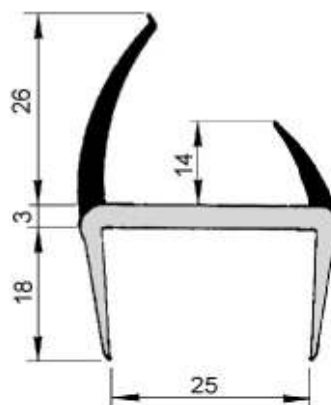

3325500

3325501

Moale

Tare

COD	DENUMIRE	SUPRAFAȚA	GREUTATE
3318500	Garnitură etanșare 18x5000 mm	gri	1,50 Kg
3320500	Garnitură etanșare 20x5000 mm	gri	2,20 Kg
3325500	Garnitură etanșare 25x5000 mm	gri	2,00 Kg
3325501	Garnitură etanșare 25x5000 mm	gri	1,50 Kg
3330500	Garnitură etanșare 30x5000 mm	gri	2,10 Kg
3335500	Garnitură etanșare 35x5000 mm	gri	2,20 Kg