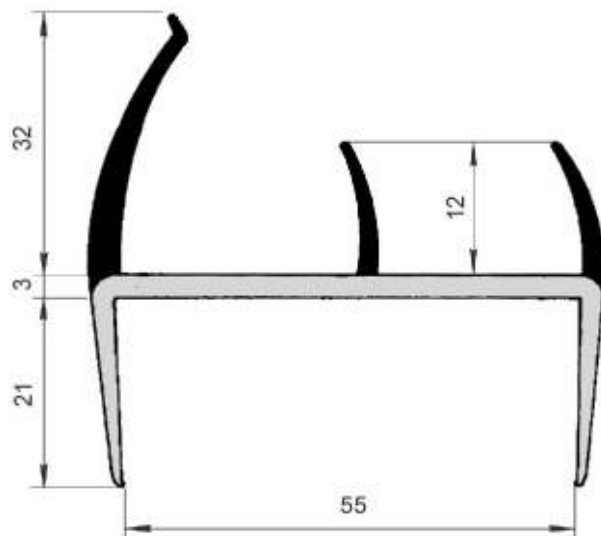

3355270

Moale

Tare

COD	DENUMIRE	SUPRAFAȚA	GREUTATE
3340500	Garnitură etanșare 40x5000 mm	gri	2,20 Kg
3355270	Garnitură etanșare 55x2700 mm	gri	1,53 Kg
3365500	Garnitură etanșare 65x5000 mm	gri	3,20 Kg
3385500	Garnitură etanșare 85x5000 mm	gri	4,00 Kg