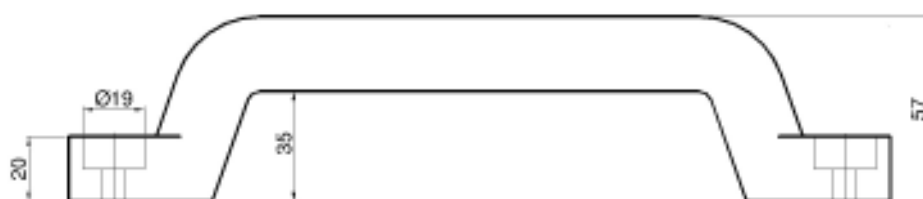

3521550

3524280

3535010

COD	DENUMIRE	DIMENSIUNI	GREUTATE
3521550	Tampon cauciuc	215 x 50 x 54	0,61 Kg
3524280	Tampon cauciuc	242 x 80 x 90	1,63 Kg
3535010	Tampon cauciuc	350 x 100 x 105	4,50 Kg

3530250

3530300

3530320

3570080

3595110

COD	DENUMIRE	LUNGIME (MM)	GREUTATE
3530250	Tampon de protecție	2500	2,53 Kg
3530300	Tampon de protecție	3000	3,10 Kg
3530320	Tampon de protecție	3200	3,20 Kg
3570080	Tampon de protecție	2500	5,40 Kg
3595110	Tampon de protecție	2500	6,75 Kg