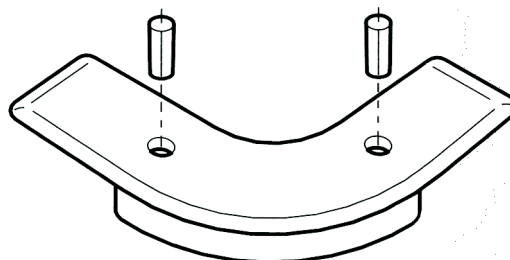

3521550

3524280

3535010

COD	DENUMIRE	DIMENSIUNI	GREUTATE
3521550	Tampon cauciuc	215 x 50 x 54	0,61 Kg
3524280	Tampon cauciuc	242 x 80 x 90	1,63 Kg
3535010	Tampon cauciuc	350 x 100 x 105	4,50 Kg

3530250

3530300

3601235

COD	DENUMIRE	SUPRAFAȚA	GREUTATE
3601235	Mâner plastic		0,13 Kg

3606015

3660550

3660551

3660552

COD	DENUMIRE	MATERIAL	GREUTATE
3606015	Dop pentru țevă Ø60	plastic	0,14 Kg
3660550	Dop de capăt	plastic	0,05 Kg
3660551	Ornament	plastic	0,09 Kg
3660552	Dop pentru profil aluminiu pentru susținerea prelatei	plastic	0,05 Kg